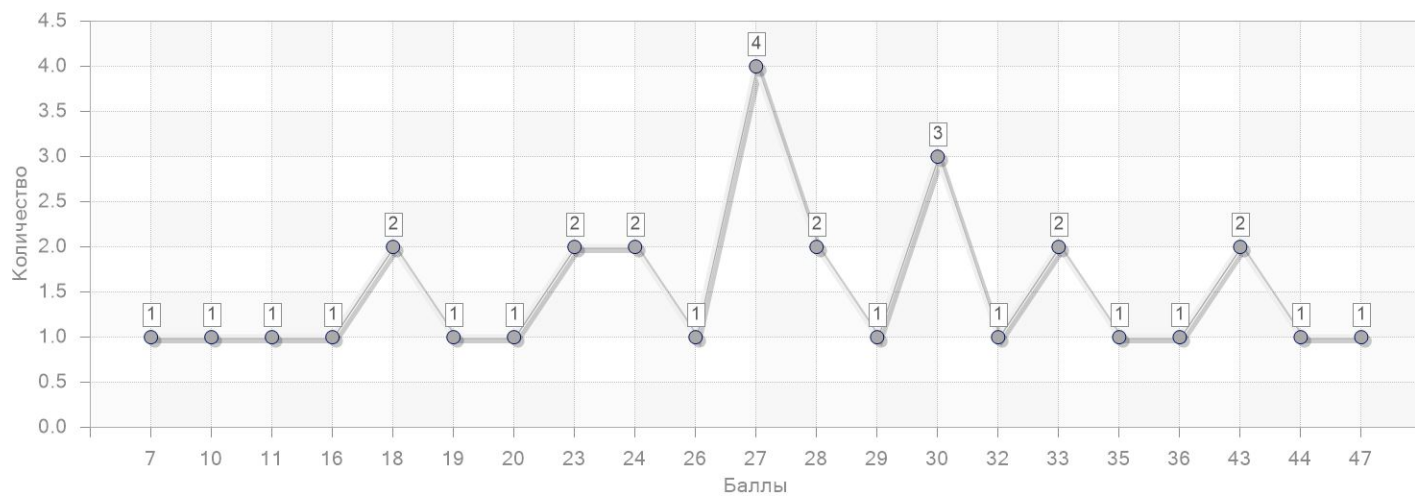

3.1.1.

3.2.

1	16	29.88	51.51	1	6.25
2	16	24.38	42.03	0	0